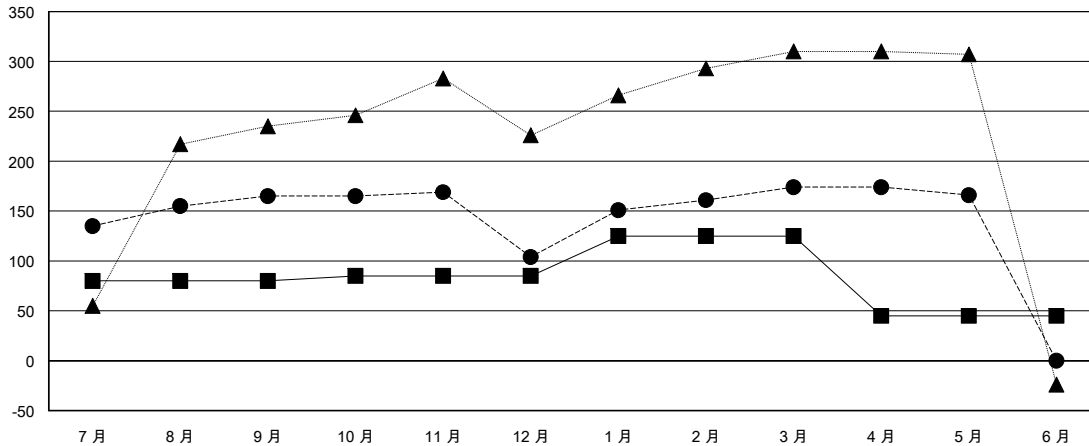

MONTHLY MEMBERSHIP PROGRESS REPORT

District 300B2

Results as of: 05/31/2019

GMT: PEI-JEN CHEN

地點 REP OF CHINA

GMT憲章區

分會			
成果 2018-2019			
季	新分會目標	新會	會員流失的分會
7月/8月/9月	0	0	0
10月/11月/12月	1	0	0
1月/2月/3月	0	1	0
4月/5月/6月	0	0	0

位會員@每位須繳			
成果 2018-2019			
季	會員淨增長目標	實際會員增長數	實際退會會員 (包括轉會)
7月/8月/9月	80	235	61
10月/11月/12月	5	22	79
1月/2月/3月	40	83	9
4月/5月/6月	-80	7	9

目標與實際新會累積

目標和實際會員累積

已取消的分會: 0	50 CLUBS OF 59 增添1位或以上的新會員	性別分佈 男 1,733 (70.73%) 女 717 (29.27%) 年度女性會員百分比目標: 38%
放棄的會員	點擊這裡取得累計會員數據	總計家庭單位會員數 144
過世 2		支付減半會費的家庭會員 76
分會已取消 0		
其他 156		
總計 158		