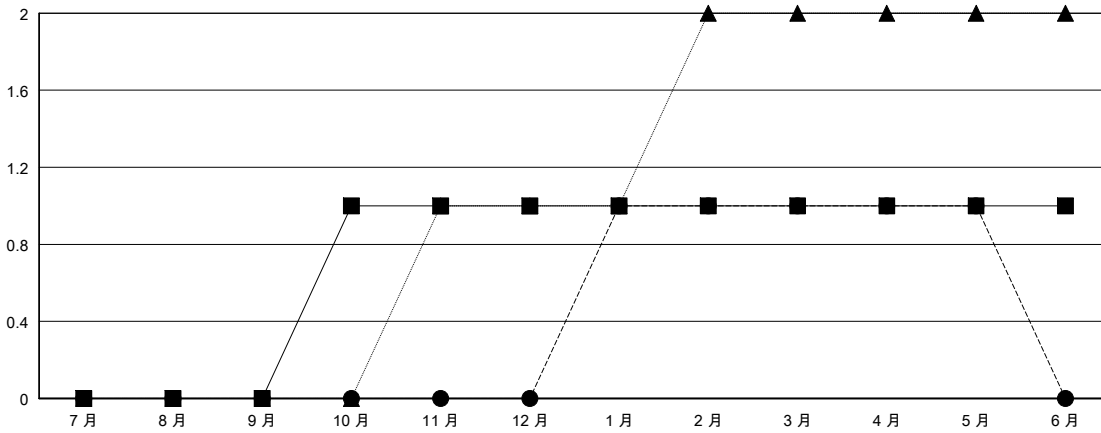

MONTHLY MEMBERSHIP PROGRESS REPORT

District 300B2

Results as of: 05/31/2019

GMT: PEI-JEN CHEN

地點 REP OF CHINA

GMT憲章區

分會			
成果 2018-2019			
季	新分會目標	新會	會員流失的分會
7月/8月/9月	0	0	0
10月/11月/12月	1	0	0
1月/2月/3月	0	1	0
4月/5月/6月	0	0	0

位會員@每位須繳			
成果 2018-2019			
季	會員淨增長目標	實際會員增長數	實際退會會員 (包括轉會)
7月/8月/9月	80	235	61
10月/11月/12月	5	22	79
1月/2月/3月	40	83	9
4月/5月/6月	-80	7	9

目標與實際新會累積

目標和實際會員累積

已取消的分會: 0	50 CLUBS OF 59 增添1位或以上的新會員	性別分佈 男 1,733 (70.73%) 女 717 (29.27%) 年度女性會員百分比目標: 38%
放棄的會員	點擊這裡取得累計會員數據	總計家庭單位會員數 144
過世 2		支付減半會費的家庭會員 76
分會已取消 0		
其他 156		
總計 158		